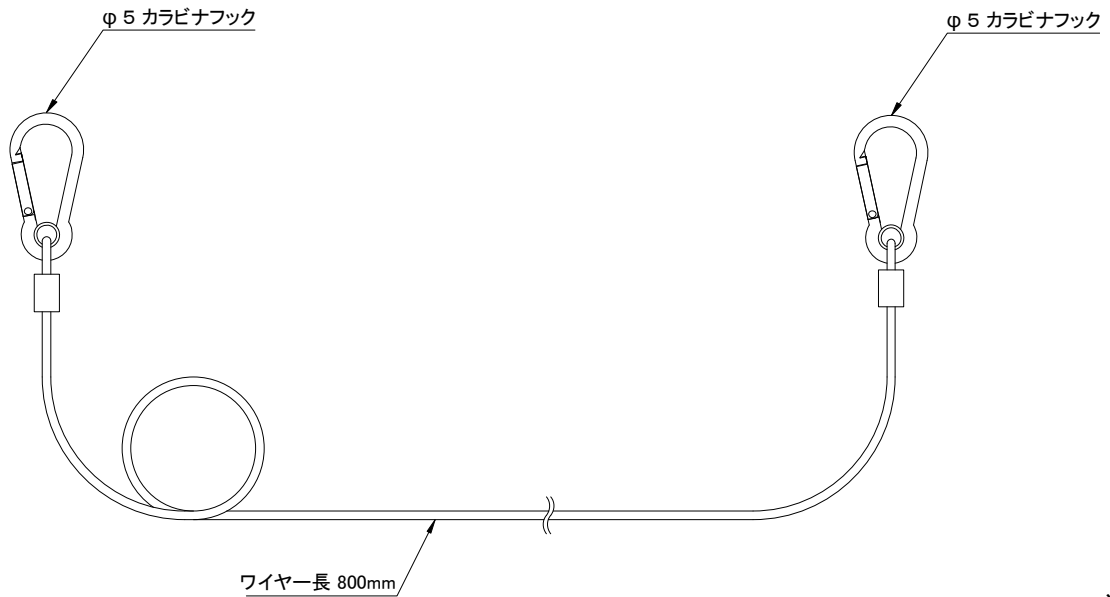

## 【仕様】

商品名	天井埋込型 ドームハウジング専用オプション
型式	AT-200
材質	Φ3mm ステンレスワイヤー
全長	800mm
付属品	-

## 【外形寸法図】

単位 : mm

製品の仕様および外観は、予告なく変更することがあります。