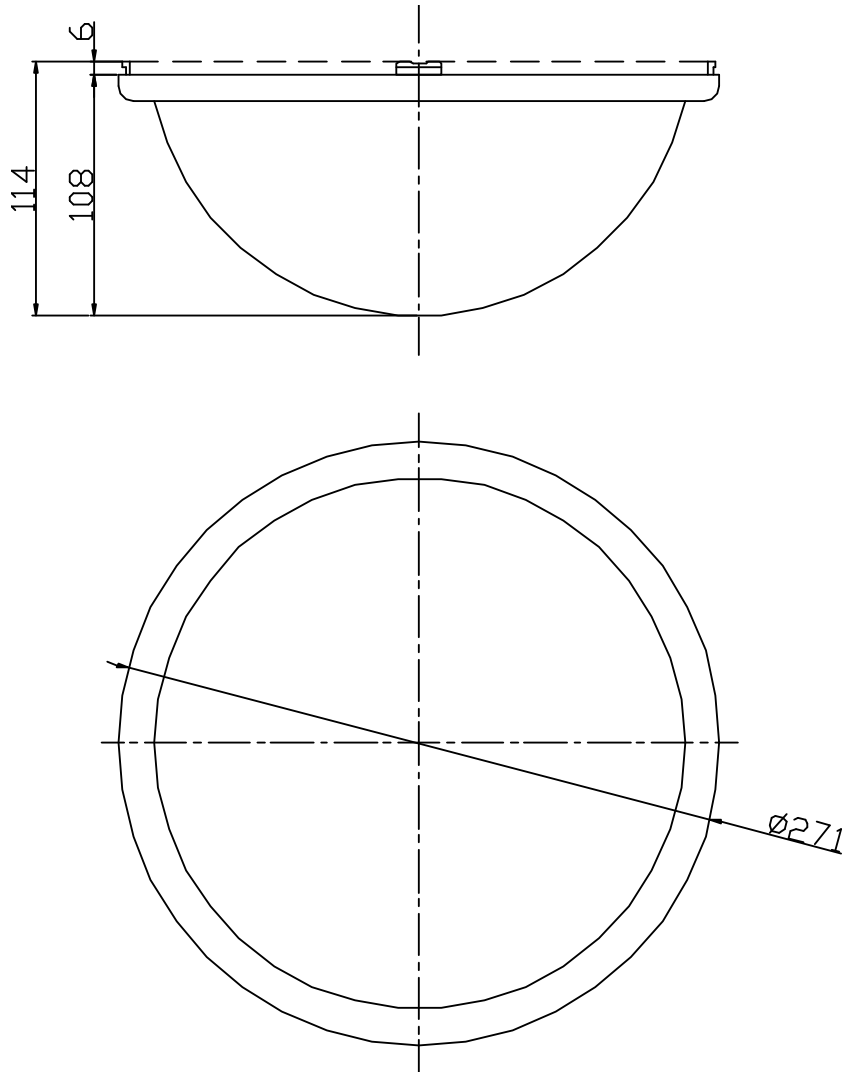

仕様書

【仕様】

商品名	交換用ドームカバー(ドームハウジング用)
型式	AT-81
材質	PC、ABS
外形寸法	φ271×H108mm(突起部含まず)
質量	約240g

【外形寸法図】

単位: mm

製品の仕様および外観は、予告なく変更することがあります。