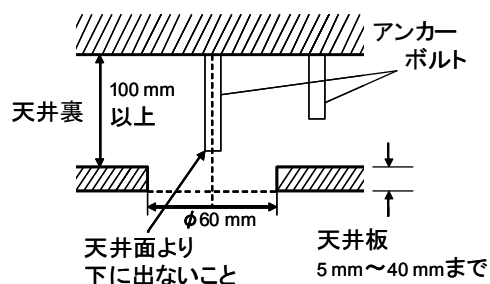

● 製品の仕様、付属品およびデザインは予告なく変更する場合があります。記載内容は2013年8月現在のものです。

カメラ天井直付金具 WV-Q105A

概要

ドームカメラ専用の天井直付金具です。
二重天井の石膏ボードなどのねじ強度が弱い場所にカメラを設置するとき使用します。
アンカーボルトで支える方式の取付金具です。
WV-Q105Aは、WV-Q105と仕様、機能、外観は同一です。

仕様

使用温度範囲	- 10 ~ + 50
寸法	98 mm × 40 mm (深さ)
質量	約 150 g
仕上げ	金属 (処理鋼板)

付属品

落下防止ワイヤー	1本	型紙	1枚
落下防止ワイヤーアングル	1個	取扱説明書	1式
接着剤付きねじ (M4 × 60)	4本		

設置上のお願い

設置場所は、カメラ取付時の総重量 (約 5.8 kg) に十分耐えられる強度を持っていることを確認してから取付けてください。
天井裏が 100 mm 以上あるところでご使用ください。
天井板の厚さは 5 mm ~ 40 mm まで取付けが可能です。
落下防止ワイヤー (付属品) を必ず使って取付けてください。
カメラ本体と本金具は取付固定ねじ (カメラに付属) を必ず使って固定させ、ガタつかないことを確認してください。

外観寸法図 (単位 : mm)

カメラ取付状態