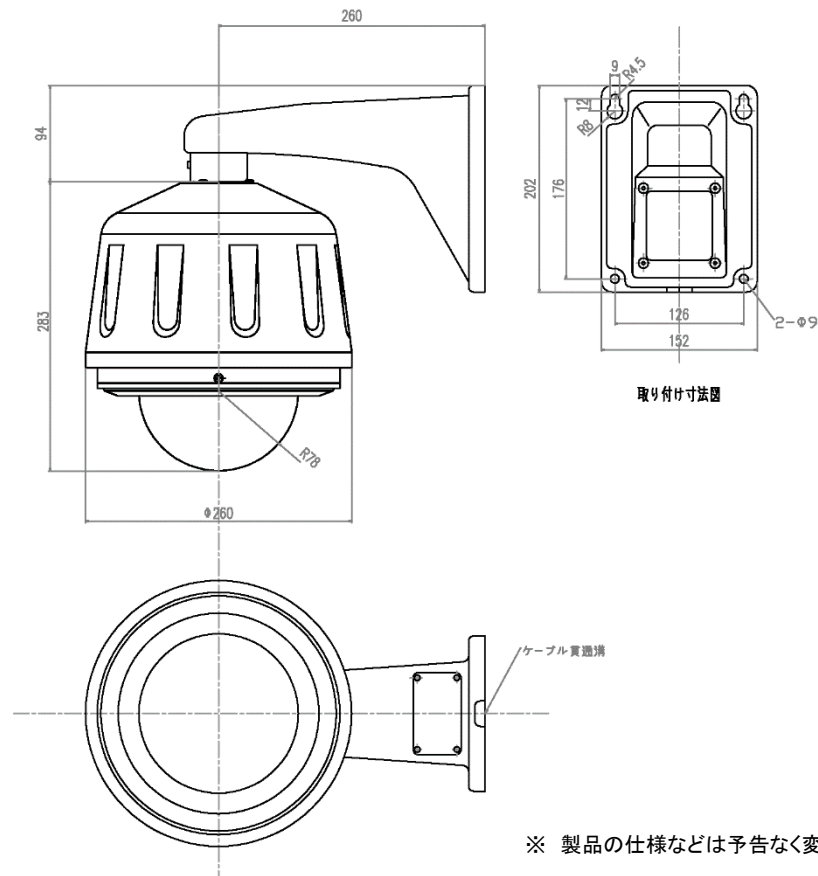

AT-D290POE

壁付け型ドームハウジング
(ファン・ヒーター付)

■ 概要

ネットワークカメラを屋外設置する際に最適です。専用ブラケットがついているので、特別な改造なしにカメラを取り付けることができます。

D290シリーズはハイパワーPoEを搭載することにより、HUBから電力を得て稼働するので別電源を用意する必要がありません。ファン、ヒーターを内蔵しており、場所を選ばずに設置することが可能です。

アクリルカバーの落下防止ワイヤーを標準で装備。

■ 仕様

材質	アルミニウム合金、PC樹脂
使用場所	屋外/屋内
動作温度	-10°C~45°C
動作湿度	80%以下(ただし結露なきこと)
ファン・ヒーター	ファン:30°C以下でOFF、40°C以上でON ヒーター:5°C以上でOFF 15°C以下でON
電源	DC12V ±10% (専用同梱POE電源アダプタにより供給)
消費電力	ヒーター:6W ファン:2W
外形寸法	Φ260×H312(H)mm
質量	本体3.2kg
塗装色	アイボリー
オプション品	ポール取り付け金具 AT-327(別売)
対応カメラ	SC385 SC384A・B HCM580、581 SC382他

※その他BB-SW175Aなど対応しています、HPを確認して下さい。

■ 外観図

※ 製品の仕様などは予告なく変更することがあります。

作成日2015年8月