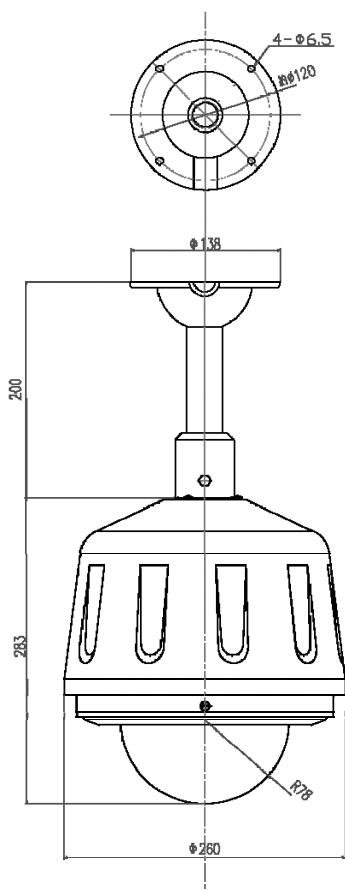

AT-D275DC

天井吊り型ドームハウジング
(ファン・ヒーター付)

■ 概要

ネットワークカメラを屋外設置する際に最適です。専用ブラケットがついているので、特別な改造なしにカメラを取り付けることができます。

D275DCシリーズはDC電源タイプ(ACアダプタ)によりファン、ヒーターを内蔵しております。
アクリルカバーの落下防止ワイヤーを標準で装備。

■ 仕様

材質	アルミニウム合金、PC樹脂
使用場所	屋外/屋内
使用温度	-10°C~45°C(湿度80%以下 結露なきこと。)
最大搭載寸法	高さ140mm
ファン・ヒーター	ファン:30°C~40°C ヒーター:5°C~15°C
電源	DC12V(専用同梱電源アダプタにより供給)
消費電力	ファン:2W ヒーター:6W
外形寸法	Φ260×H483mm
質量	本体3.2kg+ブラケット0.7kg
塗装色	アイボリー
対応カメラ	HCM580、581 SW175A、SW174W SW165A SC384A・B SC385 SC382 SW175A 他

※その他BB-SW175Aなど対応しています、HPを確認して下さい。

■ 外観図

※ 製品の仕様などは予告なく変更することがあります。

作成日2015年8月