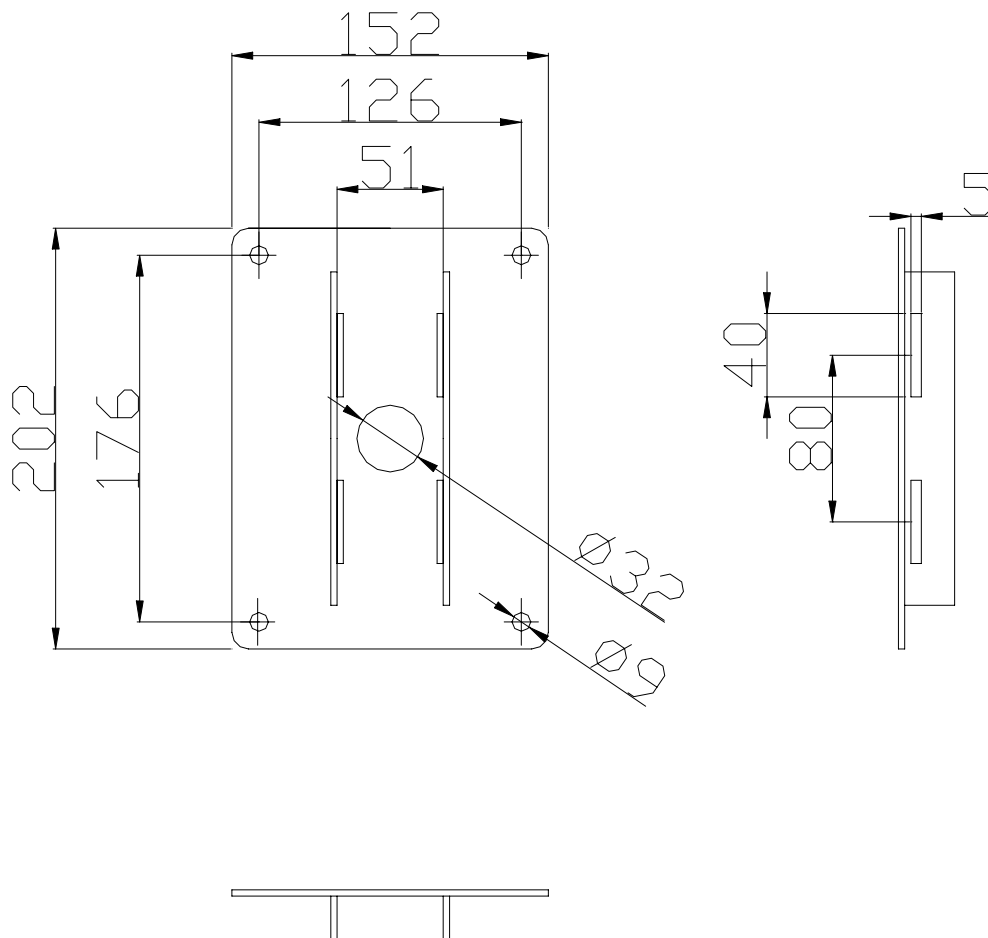

AT-327 ポール取り付け金具

■ 概要

AT-2070DC(壁付型ドームハウジング)専用のポール取り付け金具です。

■ 仕様

材質	ステンレス
外形寸法	D27×W152×H202mm
質量	約1105g
最小ポール径	51mm

■ 外観図

※ 製品の仕様などは予告なく変更することがあります。

更新日2012年3月