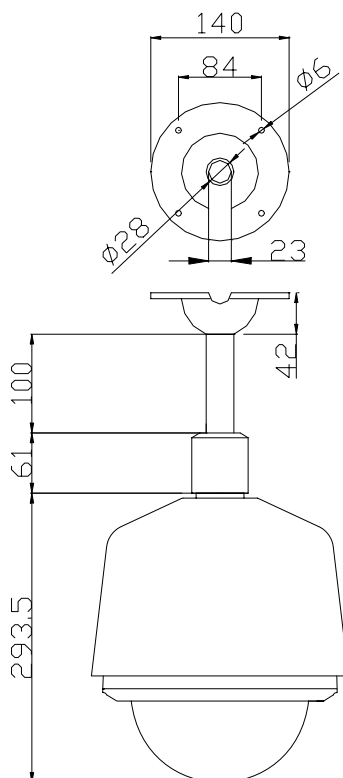

AT-2850POE

天井吊り型ドームハウジング
(ファン・ヒーター付)

■ 概要

ネットワークカメラを屋外設置する際に最適なドーム・ハウジングです。本体は軽量、頑健なアルミ素材。専用ブラケットがついているので、特別な改造なしにカメラを取り付けることができます。ファン、ヒーターを内蔵しており、場所を選ばずに設置することが可能で、LANケーブル1本のみで、その電源供給及び、ネットワークカメラの電源供給(PoE対応機種)を行うことができる画期的なドーム型ハウジングです。(付属PoE+インジェクターを使用)。
アクリルカバーの落下防止ワイヤーを標準で装備。

■ 仕様

材質	アルミニウム合金、PC樹脂
使用場所	屋外/屋内
使用温度	-10℃～45℃(湿度80%以下 結露なきこと。)
最大搭載寸法	高さ140mm
防滴構造	IP65対応
ファン・ヒーター	ファン:30℃以下でOFF、40℃以上でON ヒーター:20℃以上でOFF 10℃でON
電源	DC12V (専用同梱電源アダプタにより供給)
消費電力	ファン:2W ヒーター:6W
外形寸法	Φ260×H496.5mm
質量	本体3.2kg+ブラケット0.7kg
塗装色	アイボリー
対応カメラ	BB-HCM381 / 481 / 580 / 581 BB-SC384 BB-ST162 / 165 / DG-SC385 他
付属品	専用PoEインジェクター(AC100V入力)

※搭載されるカメラの仕様も考慮し、カメラの選択をお願いいたします。

※別途特注品にて塩害対応品もございます。

■ 外観図

※ 製品の仕様などは予告なく変更することがあります。

作成日2014年1月