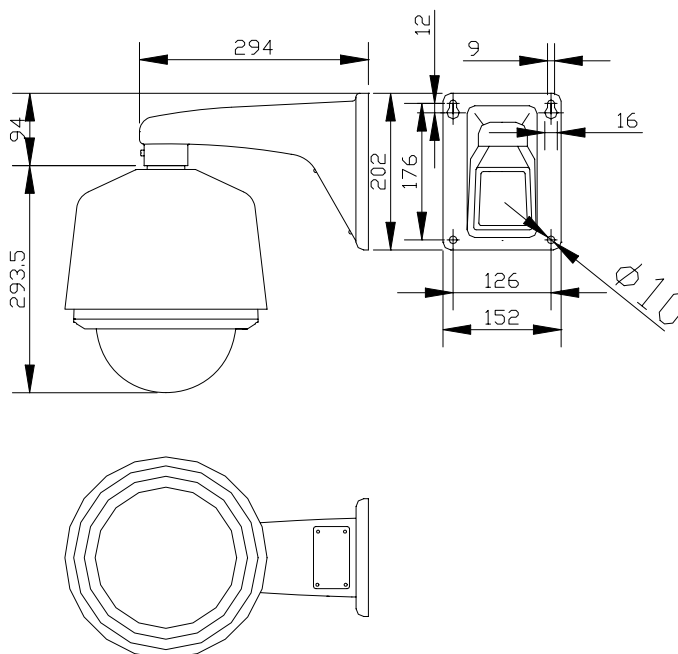

AT-2800POE

壁付け型ドームハウジング (ファン・ヒーター付)

■ 概要

ネットワークカメラを屋外設置する際に最適なドーム・ハウジングです。本体は軽量、頑健なアルミ素材。専用ブラケットがついているので、特別な改造なしにカメラを取り付けることができます。ファン、ヒーターを内蔵しており、場所を選ばずに設置することが可能で、LANケーブル1本のみで、その電源供給及び、ネットワークカメラの電源供給(PoE対応機種)を行うことができる画期的なドーム型ハウジングです。(付属PoE+インジェクターを使用)。
アクリルカバーの落下防止ワイヤーを標準で装備。

■ 仕様

材質	アルミニウム合金、PC樹脂
使用場所	屋外/屋内
使用温度	-10°C~45°C(湿度80%以下 結露なきこと。)
最大搭載寸法	高さ140mm
防滴構造	IP65対応
ファン・ヒーター	ファン:30°C以下でOFF、40°C以上でON ヒーター:20°C以上でOFF 10°C以下でON
電源	DC12V(専用同梱電源アダプタにより供給)
消費電力	ファン:2W ヒーター:6W
外形寸法	Φ260×H387.5mm
質量	本体3.2kg+ブラケット1.3kg
塗装色	アイボリー
対応カメラ	BB-HCM381 / 481 / 580 / 581 BB-SC384 BB-ST162 / 165 / DG-SC385 他
付属品	専用PoEインジェクター(AC100V入力)

※搭載されるカメラの仕様も考慮し、カメラの選択をお願いいたします。
※別途特注品にて塩害対応品もございます。

■ 外観図

※ 製品の仕様などは予告なく変更することがあります。

作成日2014年1月