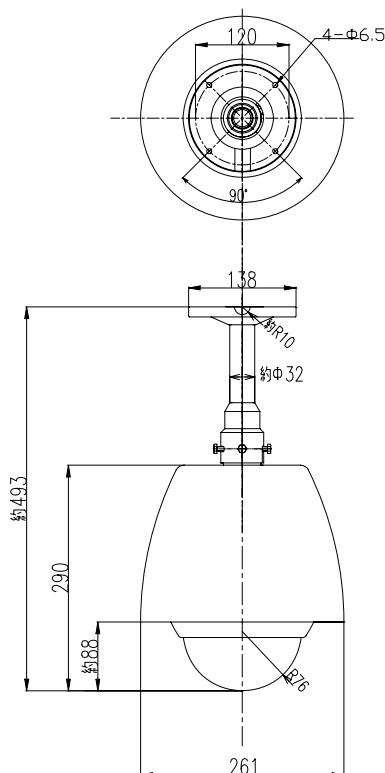

ファン、ヒーターを内蔵しており、場所を選ばずに設置することが可能です。

落下防止ワイヤーを標準で装備。また、親水コートにより従来よりクリアな視界が得られます。

■ 仕様

材質	AES樹脂、アルミニウム合金、PC樹脂
使用場所	屋外/屋内
使用温度	-10℃～45℃(湿度80%以下 結露なきこと。)
最大搭載寸法	高さ165mm
防滴構造	IP66
ファン・ヒーター	ファン: 30℃以下でOFF、40℃以上でON ヒーター: 15℃以上でOFF 5℃以下でON
電源	IEEE802.3at準拠
消費電力	ヒーター4W×2 ファン0.8W×2
外形寸法	Φ261×H493mm
質量	本体2.3kg+ブラケット0.7kg
塗装色	アイボリー
対応カメラ	Panasonic製 SC382/SC384/SC385/HCM580/581 /DG-NS202A/SW172/SW175/ ST162/ST165 Canon製 VB-H43VB-M42/VB-M50
付属品	専用PoE+インジェクター(AC100V入力)、取り付けマニュアル、カメラ 取り付けネジ、ミニブラケット、スペーサー、落下防止ワイヤー、手袋、

■ 外観図

※搭載されるカメラの仕様も考慮し、カメラの選択をお願いいたします。

※ 製品の仕様などは予告なく変更することがあります。

作成日2016年8月