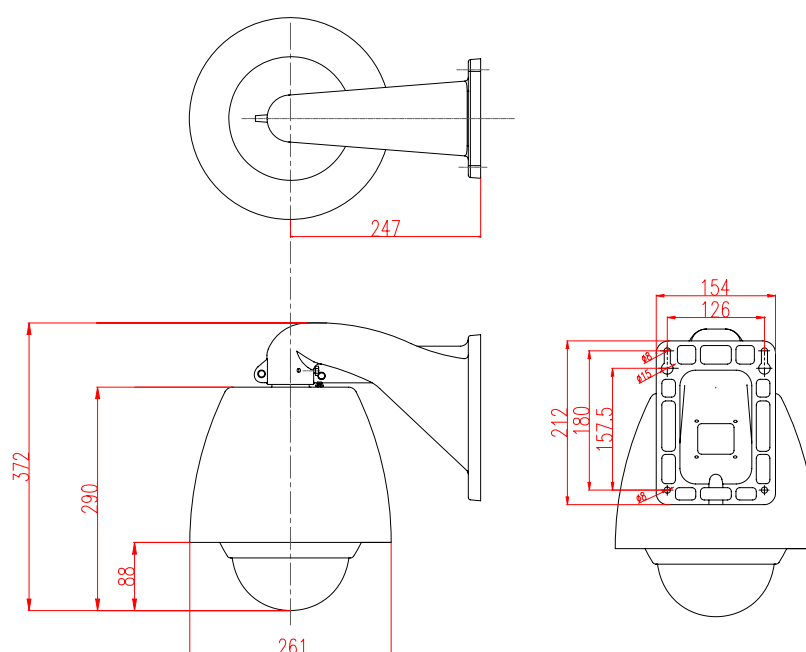

AT-R900POE

壁付け型ドームハウジング
(ファン・ヒーター付)

■ 概要

Panasonic製ネットワークカメラに対応した屋外用ドームハウジングです。全て地球環境にやさしいRoHS対応モデル。LANケーブル1本で、ネットワークカメラの電源供給(PoE対応機種)も行える、ネットワークカメラを屋外設置する際に最適なドームハウジングです

専用ブラケットがついているので、特別な改造なしにカメラを取り付けることができます。

ファン、ヒーターを内蔵しており、場所を選ばずに設置することが可能です。

落下防止ワイヤーを標準で装備。また、親水コートにより従来よりクリアな視界が得られます。

■ 仕様

材質	AES樹脂、アルミ合金、PC樹脂
使用場所	屋外/屋内
使用温度	-10℃～45℃(湿度80%以下 結露なきこと。)
最大搭載寸法	高さ165mm
防滴構造	IP66
ファン・ヒーター	ファン: 30℃以下でOFF、40℃以上でON ヒーター: 15℃以上でOFF 5℃以下でON
電源	IEEE802.3at準拠
消費電力	ヒーター4W×2 ファン 0.8W×2
外形寸法	Φ261×H372mm
質量	本体2.3kg+ブラケット1.6kg
塗装色	アイボリー
オプション品	ポール取り付け金具 RHW-101(別売)
対応カメラ	Panasonic製 SC382/SC384/SC385/HCM580/581 /DG-NS202A/SW172/SW175/ ST162/ST165 Canon製 VB-H43/VB-M42/VB-M50
付属品	専用PoE+インジェクター(AC100V入力)、取り付けマニュアル、カメラ 取り付けネジ、ミニブラケット、スペーサー、落下防止ワイヤー、手袋、

※搭載されるカメラの仕様も考慮し、カメラの選択をお願いいたします。

■ 外観図

※ 製品の仕様などは予告なく変更することがあります。

作成日2016年8月