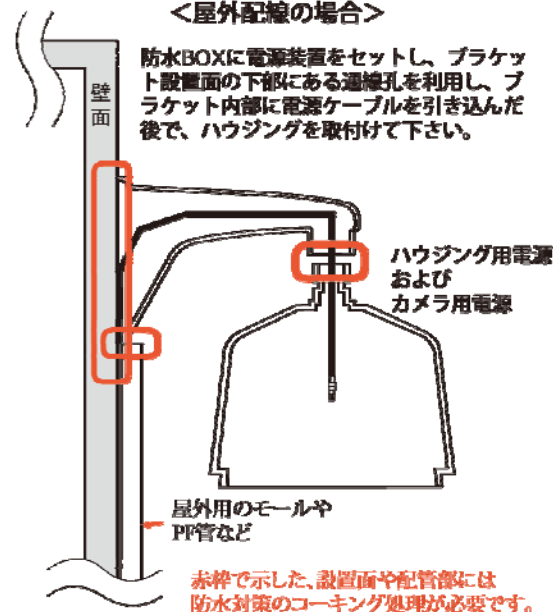

<屋外配線の場合>