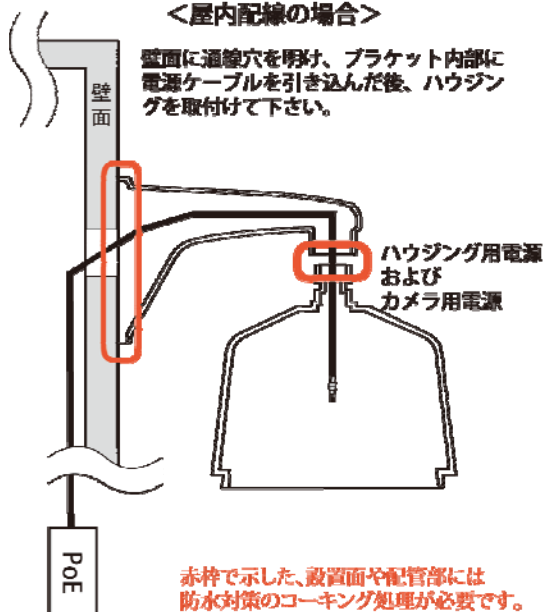

## 1. 梱包品

ハウジング本体、壁面取付用金具、アクリルカバー、専用PoE インジェクター（AC100V入力）、LAN ケーブル×2、カメラ取付ネジ×4（予備×1）、511・515等用ミニブラケット×1（取付用ネジ×3・予備×1）、手袋、六角レンチ、取扱説明書（本書）

## 2. 取付方法

ハウジング内部のヒーター・ファンは配線済です。

NetworkCamera  
BB-HCM511・515の場合

BB-HCM511・515はミニブラケットを取り付けてください。  
※角度に注意して取り付けてください。

取付イメージ

### <屋内配線の場合>