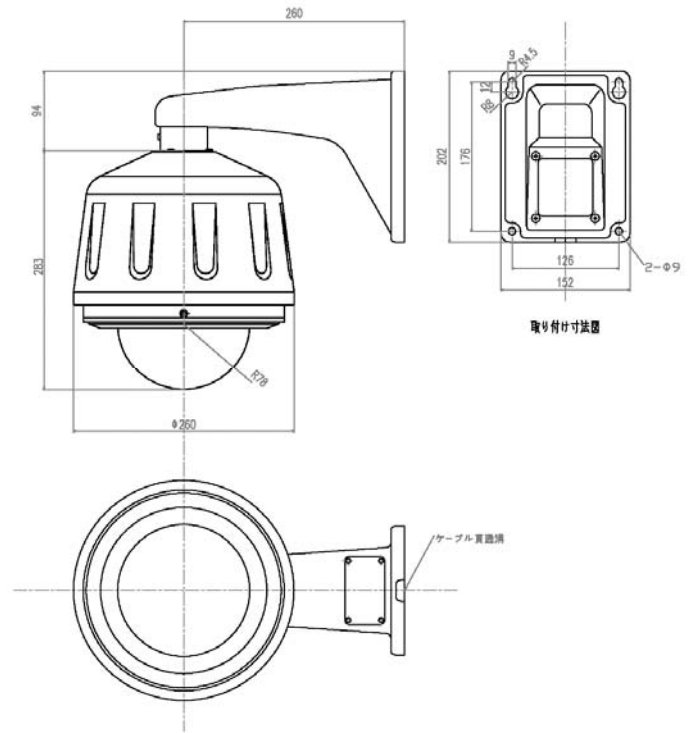

## BB-SC384A・B、DG-SC385等を取り付ける場合の注意

下記該当カメラを取り付ける際、取付金具の加工が必要になる場合があります。

対象

PoEハウジング「AT-D290POE」「AT-D295POE」

カメラ

Panasonic BB-SC384A・B、DG-SC385等

詳細

この組み合わせの場合、LANケーブルの差込口がカメラの取付金具で塞がってしまい、LANケーブルを挿せない場合があります。

その場合は、下記の赤線に沿って取付金具をカットまたは折り曲げて取り付けていただくようお願い致します。

取付金具の段差に沿ってカットまたは折り曲げてください。

#### 4.製品仕様

製品名	AT-D290POE
材質	アルミ合金、PC樹脂
使用場所	屋外/ 屋内
動作温度	-10℃～45℃
動作湿度	80%以下（ただし結露なきこと）
ヒーター	ファン：30℃以下でOFF、40℃以上でON
ファン	5℃以上でOFF 15℃以下でON
電源	DC12V±10%
消費電力	ヒーター：6W ファン：2W
外形寸法	本体：Φ260×H312mm
質量	本体3.2kg
オプション品	ポール取付金具AT-327（別売） コーナー用取付金具AT-328（別売）
対応カメラ	WV-SC385、BB-SC384B、BB-HCM580、581 BB-ST162A、165A他

AT-D290POE外観図（単位：mm）