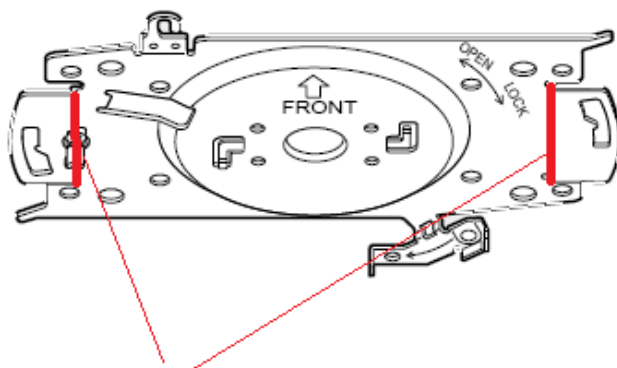

## BB-SC384A・B、DG-SC385等を取り付ける場合の注意

下記該当カメラを取り付ける際、取付金具の加工が必要になる場合があります。

対象

PoEハウジング「AT-D290POE」「AT-D295POE」

カメラ

Panasonic BB-SC384A・B、DG-SC385等

詳細

この組み合わせの場合、LANケーブルの差込口がカメラの取付金具で塞がってしまい、LANケーブルを挿せない場合があります。

その場合は、下記の赤線に沿って取付金具をカットまたは折り曲げて取り付けていただくようお願い致します。

取付金具の段差に沿ってカットまたは折り曲げてください。