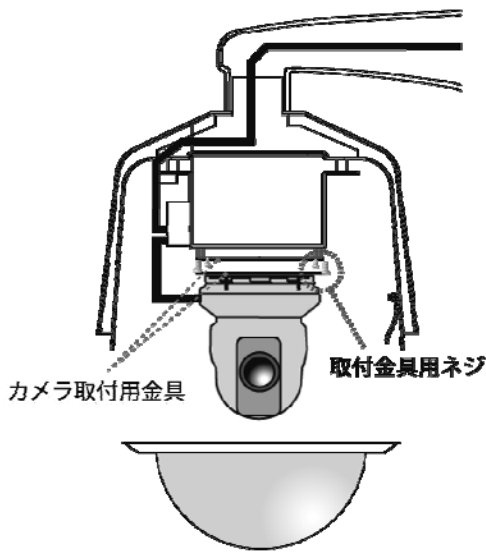

AT-D290POE・D295POEドーム・ハウジング取扱説明書

1. 梱包品

ハウジング本体、壁面取付用金具、アクリルカバー、専用PoE インジェクター（AC100V入力）、LAN ケーブル×2、カメラ取付ネジ×4（予備×1）、511・515等用ミニブラケット×1（取付用ネジ×3・予備×1）、手袋、六角レンチ、取扱説明書（本書）

2. 取付方法

ハウジング内部のヒーター・ファンは配線済です。